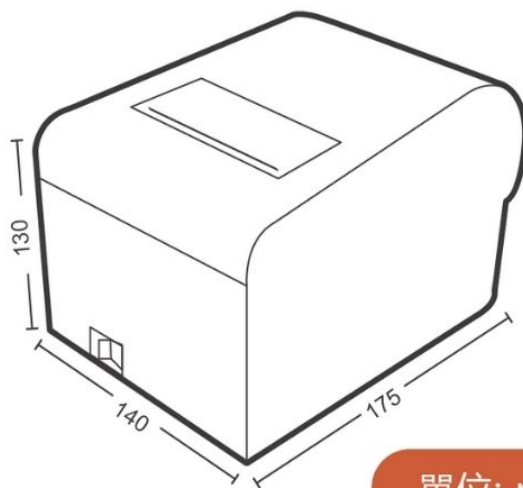

號碼製造 取號機

WJ-88+

節省人力 | 提高效率 | 專業提升

6大特性

自動出票，按序出號
堅固耐用，操作容易

自帶時鐘，自動打印時間
自由排版，打印各種字體

無須電腦，即插即用
無須加墨，自動切紙

規格

接口	USB+網口
打印方式	行式熱感應列印
切刀壽命	100萬刀次
電源	24V/2A
可靠性	100km紙長
系統支持	Android/ Windows 系統
切紙方式	自動切紙
感熱紙寬	80毫米

尺寸

單位: mm